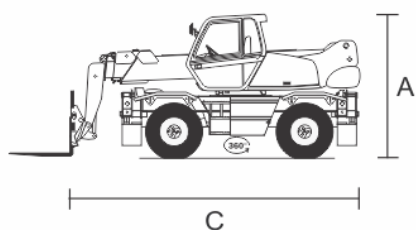

MANIPULADOR ROTACIONAL

MANITOU 1850MRT

ALCANCE

ESPECIFICAÇÕES

ALTURA DE TRABALHO (MAX)	17,90 M	CAPACIDADE DE CARGA (MAX)	5.000 KG
ALCANCE HORIZONTAL (MAX)	15,00 M	PESO DA MÁQUINA	15.350 KG
DIMENSÕES DE TRANSPORTE (CxLxA)	6,06 x 2,42 x 3,03 M	PROPULSÃO	DIESEL