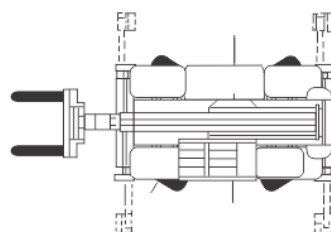

MANIPULADOR ROTACIONAL

MANITOU 1850MRT

ALCANCE

ESPECIFICAÇÕES

ALTURA DE TRABALHO (MAX)	17,90 M	CAPACIDADE DE CARGA (MAX)	5.000 KG
ALCANCE HORIZONTAL (MAX)	15,00 M	PESO DA MÁQUINA	15.350 KG
DIMENSÕES DE TRANSPORTE (CxLxA)	6,06 x 2,42 x 3,03 M	PROPULSÃO	DIESEL