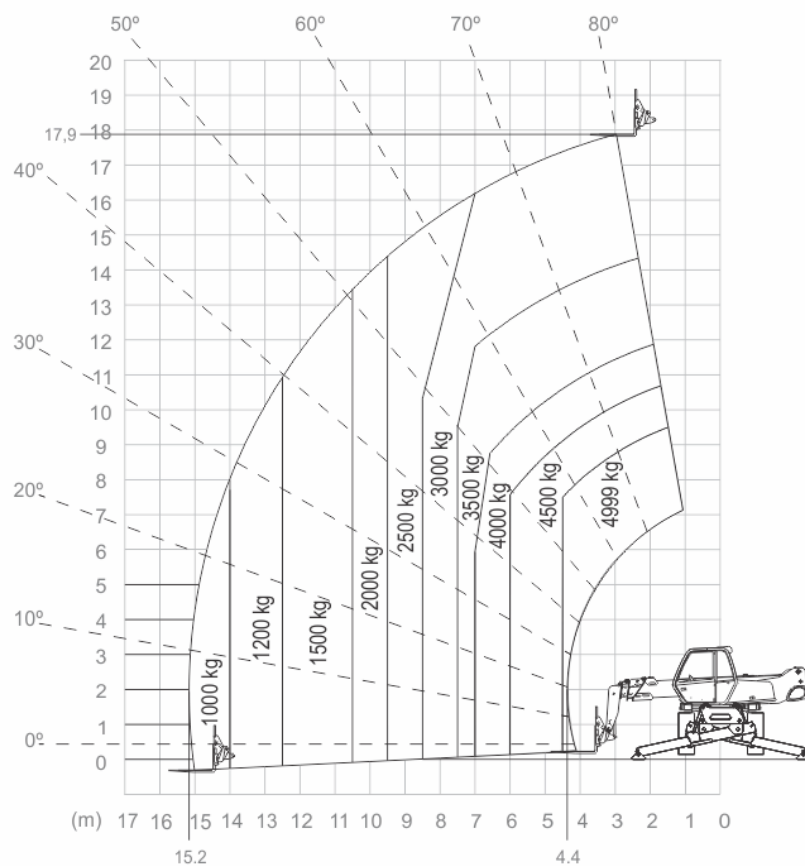

MANIPULADOR ROTACIONAL

MANITOU 1850MRT

ALCANCE

ESPECIFICAÇÕES

ALTURA DE TRABALHO (MAX)	17,90 M	CAPACIDADE DE CARGA (MAX)	5.000 KG
ALCANCE HORIZONTAL (MAX)	15,00 M	PESO DA MÁQUINA	15.350 KG
DIMENSÕES DE TRANSPORTE (CxLxA)	6,06 x 2,42 x 3,03 M	PROPULSÃO	DIESEL