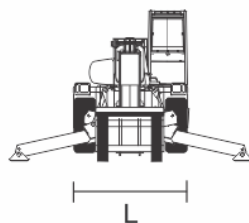

MANIPULADOR ROTACIONAL

MANITOU 1850MRT

ALCANCE

ESPECIFICAÇÕES

ALTURA DE TRABALHO (MAX)	17,90 M	CAPACIDADE DE CARGA (MAX)	5.000 KG
ALCANCE HORIZONTAL (MAX)	15,00 M	PESO DA MÁQUINA	15.350 KG
DIMENSÕES DE TRANSPORTE (CxLxA)	6,06 x 2,42 x 3,03 M	PROPULSÃO	DIESEL

NOTA: GUINCHO COM JIB

elevação inteligente, big lift

WWW.HOLAN10.COM