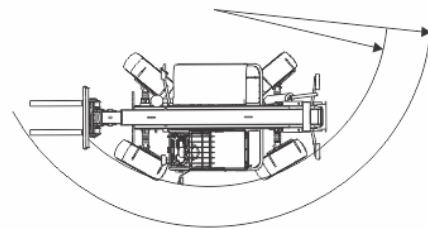

MANIPULADOR TELESCÓPICO

JLG 8042 Skytrak

ALCANCE

ESPECIFICAÇÕES

ALTURA DE TRABALHO (MAX)	13,00 M	CAPACIDADE DE CARGA (MAX)	3.500 KG
ALCANCE HORIZONTAL (MAX)	9,20 M	PESO DA MÁQUINA	11.000 KG
DIMENSÕES DE TRANSPORTE (CxLxA)	6,00 x 2,38 x 2,45 M	PROPULSÃO	DIESEL