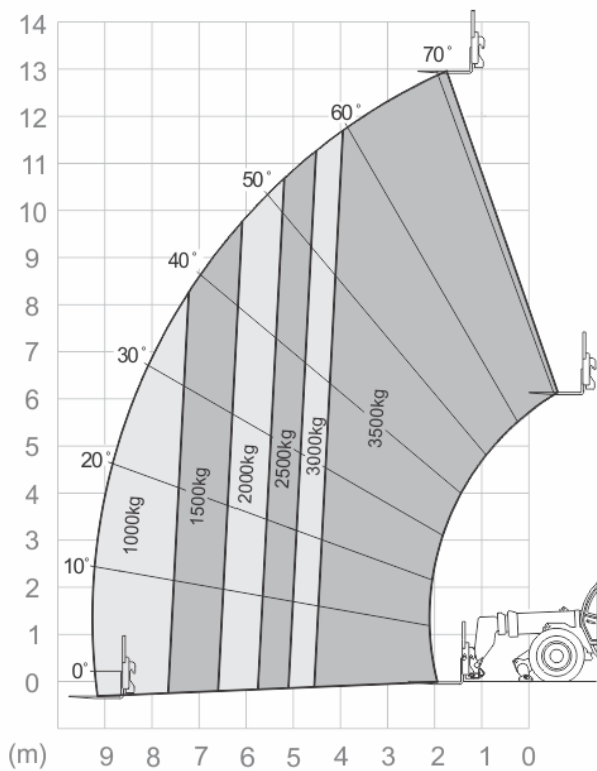

MANIPULADOR TELESCÓPICO

JLG 8042 Skytrak

ALCANCE

ESPECIFICAÇÕES

ALTURA DE TRABALHO (MAX)	13,00 M	CAPACIDADE DE CARGA (MAX)	3.500 KG
ALCANCE HORIZONTAL (MAX)	9,20 M	PESO DA MÁQUINA	11.000 KG
DIMENSÕES DE TRANSPORTE (CxLxA)	6,00 x 2,38 x 2,45 M	PROPULSÃO	DIESEL