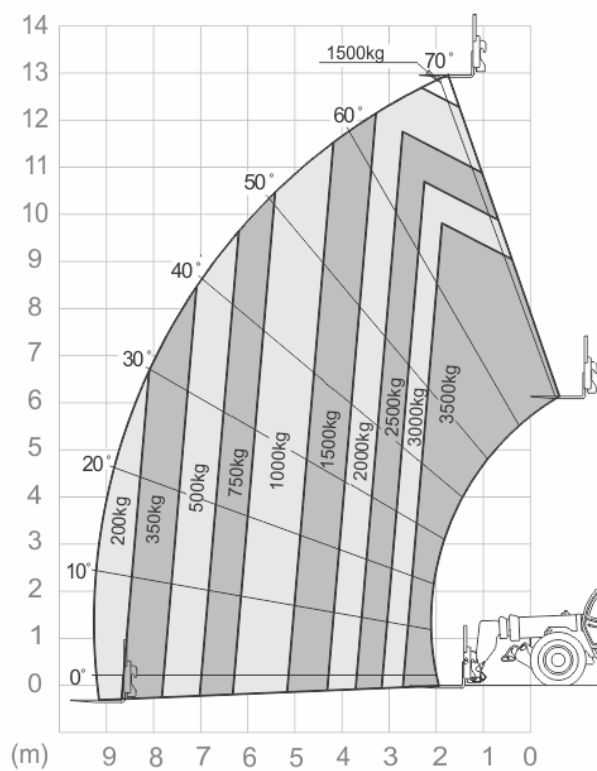

MANIPULADOR TELESCÓPICO

JLG 8042 Skytrak

ALCANCE

ESPECIFICAÇÕES

ALTURA DE TRABALHO (MAX)	13,00 M	CAPACIDADE DE CARGA (MAX)	3.500 KG
ALCANCE HORIZONTAL (MAX)	9,20 M	PESO DA MÁQUINA	11.000 KG
DIMENSÕES DE TRANSPORTE (CxLxA)	6,00 x 2,38 x 2,45 M	PROPULSÃO	DIESEL