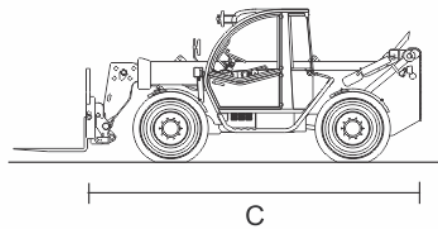

MANIPULADOR TELESCÓPICO

JLG 8042 Skytrak

ALCANCE

ESPECIFICAÇÕES

ALTURA DE TRABALHO (MAX)	13,00 M	CAPACIDADE DE CARGA (MAX)	3.500 KG
ALCANCE HORIZONTAL (MAX)	9,20 M	PESO DA MÁQUINA	11.000 KG
DIMENSÕES DE TRANSPORTE (CxLxA)	6,00 x 2,38 x 2,45 M	PROPULSÃO	DIESEL