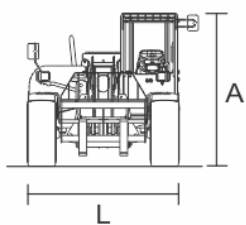

MANIPULADOR TELESCÓPICO

JLG 8042 Skytrak

ALCANCE

ESPECIFICAÇÕES

ALTURA DE TRABALHO (MAX)	13,00 M	CAPACIDADE DE CARGA (MAX)	3.500 KG
ALCANCE HORIZONTAL (MAX)	9,20 M	PESO DA MÁQUINA	11.000 KG
DIMENSÕES DE TRANSPORTE (CxLxA)	6,00 x 2,38 x 2,45 M	PROPULSÃO	DIESEL