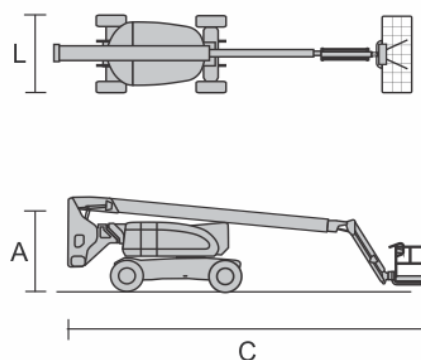

PLATAFORMA ARTICULADA A DIESEL

JLG 800AJ

ALCANCE

ESPECIFICAÇÕES

ALTURA DE TRABALHO (MAX)	26,20 M	CAPACIDADE DE CARGA (MAX)	230 KG
ALCANCE HORIZONTAL (MAX)	15,75 M	PESO DA MÁQUINA	15.500 KG
DIMENSÕES DA PLATAFORMA (CxL)	1,83 x 0,91 M	DIMENSÕES DE TRANSPORTE (CxLxA)	11,12 x 2,44 x 3,00 M
OPCIONAL GERADOR, FILTRO DE PARTÍCULAS		PROPULSÃO	DIESEL 4 X 4