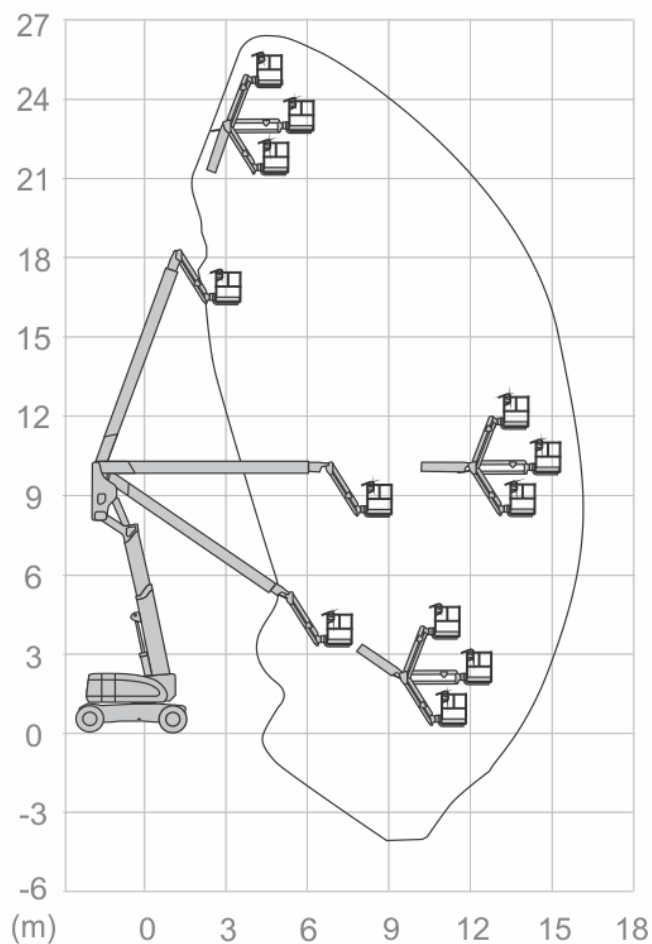

PLATAFORMA ARTICULADA A DIESEL

JLG 800AJ

ALCANCE

ESPECIFICAÇÕES

ALTURA DE TRABALHO (MAX)	26,20 M	CAPACIDADE DE CARGA (MAX)	230 KG
ALCANCE HORIZONTAL (MAX)	15,75 M	PESO DA MÁQUINA	15.500 KG
DIMENSÕES DA PLATAFORMA (CxL)	1,83 x 0,91 M	DIMENSÕES DE TRANSPORTE (CxLxA)	11,12 x 2,44 x 3,00 M
OPCIONAL GERADOR, FILTRO DE PARTÍCULAS		PROPULSÃO	DIESEL 4 X 4