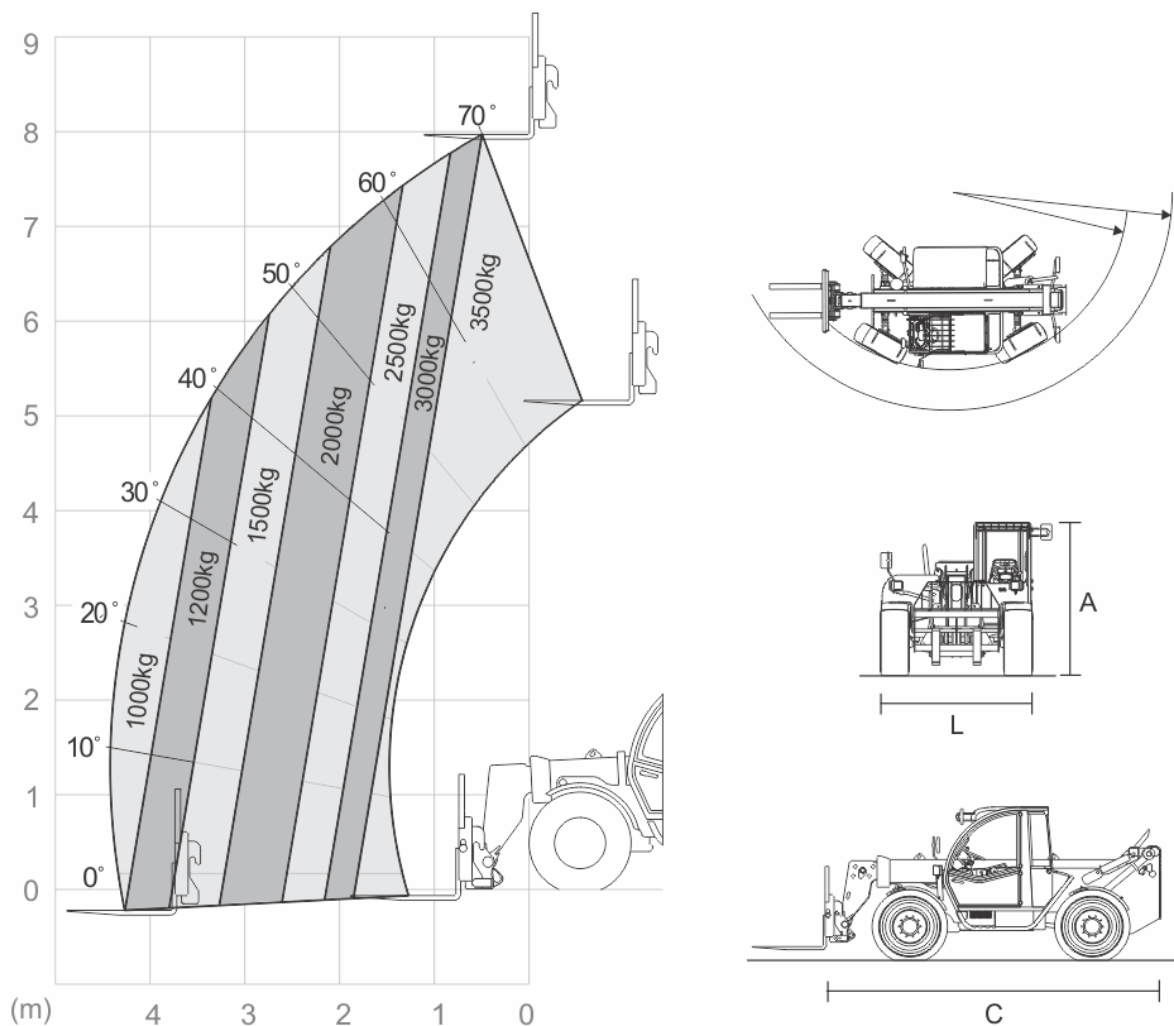

MANIPULADOR TELESCÓPICO

JLG 3508

ALCANCE

ESPECIFICAÇÕES

ALTURA DE TRABALHO (MAX)	7,90 M	CAPACIDADE DE CARGA (MAX)	3.500 KG
ALCANCE HORIZONTAL (MAX)	4,40 M	PESO DA MÁQUINA	7.400 KG
DIMENSÕES DE TRANSPORTE (CxLxA)	5,30 x 2,38 x 2,41 M	PROPULSÃO	DIESEL